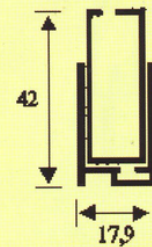

SPECIFICHE TECNICHE

CASSONETTO
50 mm

CASSONETTO
55 mm

GUIDA
TELESCOPICA