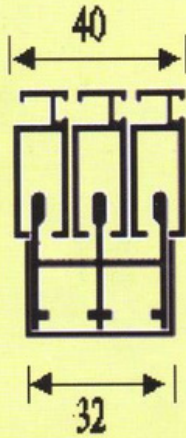

## SPECIFICHE TECNICHE

SCORREVOLE TRE VIE  
massimo ingombro 40 mm  
(manigliette escluse)