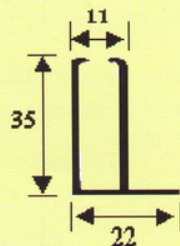

SPECIFICHE TECNICHE

CASSONETTO

40 mm

CASSONETTO

50 mm

CASSONETTO

55 mm

**GUIDA
NORMALE**