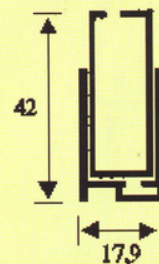

SPECIFICHE TECNICHE

CASSONETTO

40 mm

CASSONETTO

50 mm

CASSONETTO

55 mm

**GUIDA
NORMALE**

**GUIDA
TELESCOPICA**