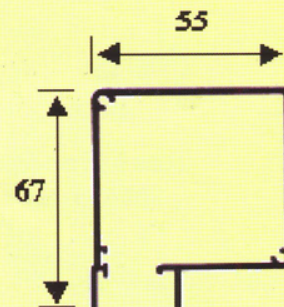

SPECIFICHE TECNICHE

CASSONETTO

40 mm

CASSONETTO

50 mm

CASSONETTO

55 mm

**GUIDA
NORMALE**