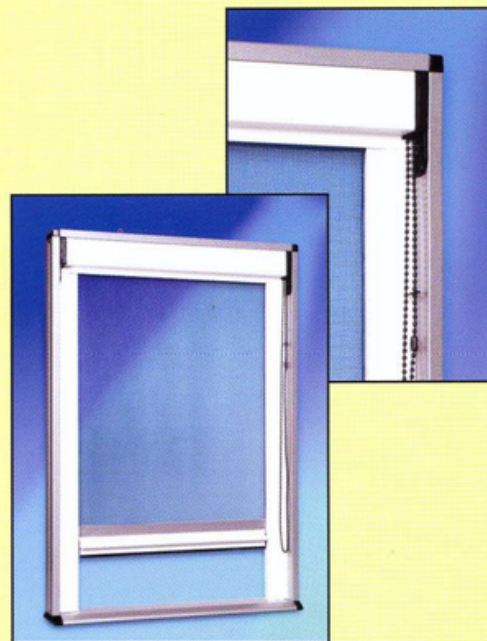

# MOLLA A CATENELLA

Per porte di non frequente passaggio o dove l'aggancio a terra è reso difficoltoso da ringhiere è disponibile il sistema di chiusura a catenella con cassonetto da 50 mm.

Facile da usare, non richiede di chinarsi per il suo utilizzo. Monta di serie le guide telescopiche.

## Rullo 50 Catenella

L min 400 mm

L max 1500 mm

H min 400 mm

H max 2300 mm

Oscurante o tessuto screen H max 1800 mm