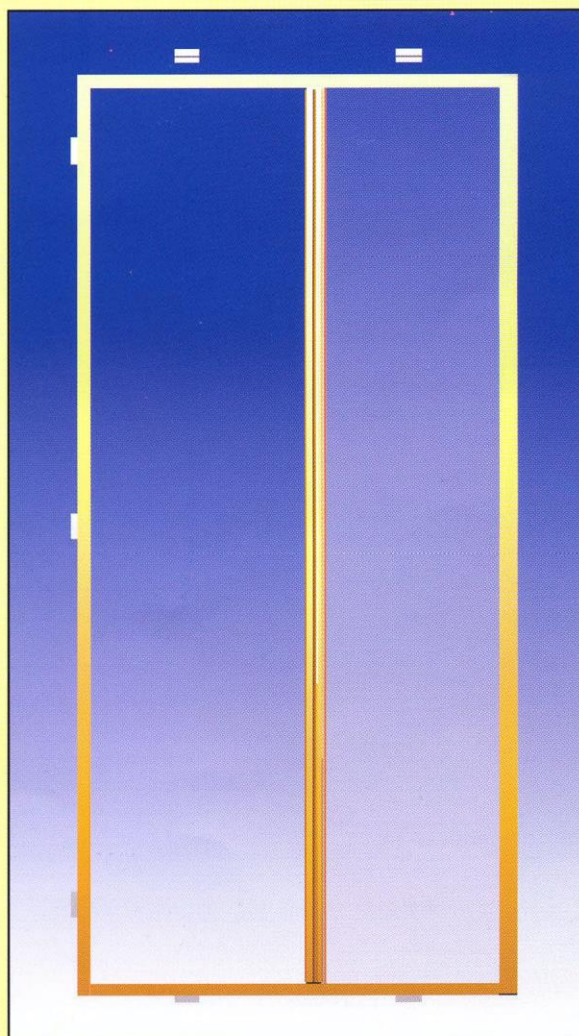

## MOLLA AD INCASSO VERTICALE

Modello studiato per serramenti (porte o portefinestre) in legno, completamente a scomparsa e semplice da montare; garantisce una perfetta integrazione con gli infissi in legno predisposti, è disponibile con un cassonetto da 50 mm. La rullo verticale ad incasso monta di serie le guide da 50 mm, a richiesta può montare la guida telescopica a terra profonda 18 mm.

Il sistema di chiusura è a calamita ed è disponibile anche l'apertura centrale.

Come per le altre zanzariere a molla, l'innovativo sistema di tensionamento della molla ne permette di senza smontare le testate del cassonetto.