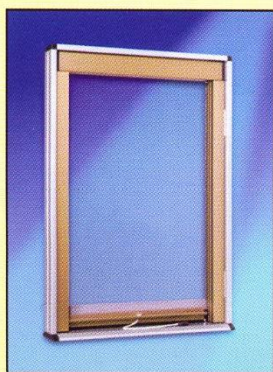

MOLLA AD INCASSO ORIZZONTALE

Modello studiato per finestre in legno, completamente a scomparsa e semplice da montare; garantisce una perfetta integrazione con gli infissi in legno predisposti, disponibile con cassonetto da 50 mm

Come per le altre zanzariere a molla, l'innovativo sistema di tensionamento della molla ne permette di senza smontare le testate del cassonetto.