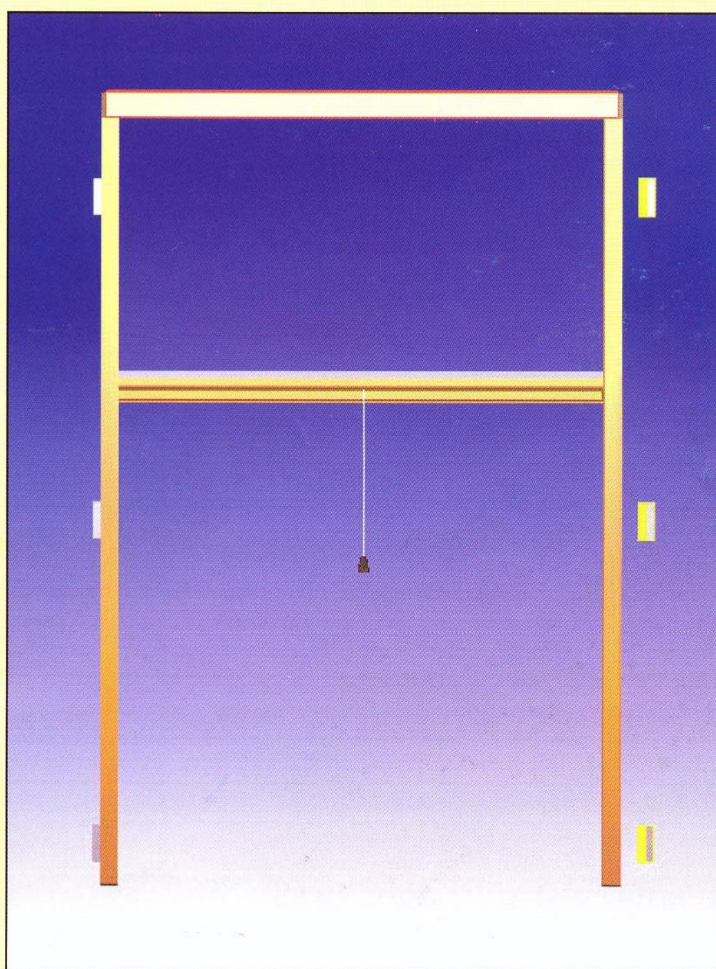

MOLLA AD INCASSO ORIZZONTALE

Modello studiato per finestre in legno, completamente a scomparsa e semplice da montare; garantisce una perfetta integrazione con gli infissi in legno predisposti, disponibile con cassonetto da 50 mm

Come per le altre zanzariere a molla, l'innovativo sistema di tensionamento della molla ne permette di senza smontare le testate del cassonetto.