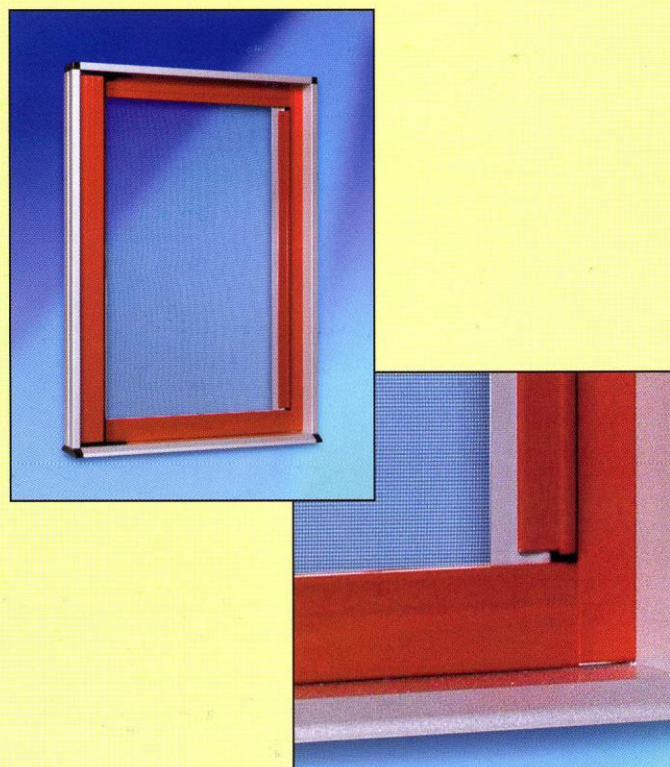

MOLLA VERTICALE

Modello funzionale e di gradevole aspetto per porta e porta finestra.

Il cassonetto posto in posizione verticale può essere installato su entrambi i lati della porta. Per porte finestre di grandi dimensioni è possibile adottare l'apertura centrale con l'utilizzo di due cassonetti. E' disponibile in tre tipologie: 40, 50 e 55 mm.

Fornito di serie con guide telescopiche e chiusura a calamita.

L'innovativo sistema di tensionamento della molla ne permette il caricamento senza smontare le testate del cassonetto.

Rullo verticale 40, 50, 55

Ideale per porte

H min 700 mm

H max 2600 mm

L min 500 mm

L max 1500 mm

Oscurante o tessuto screen L max 1000 mm

Rullo verticale 40, 50, 55 apertura centrale

**Adatta per porte di grandi dimensioni e
porte finestre**