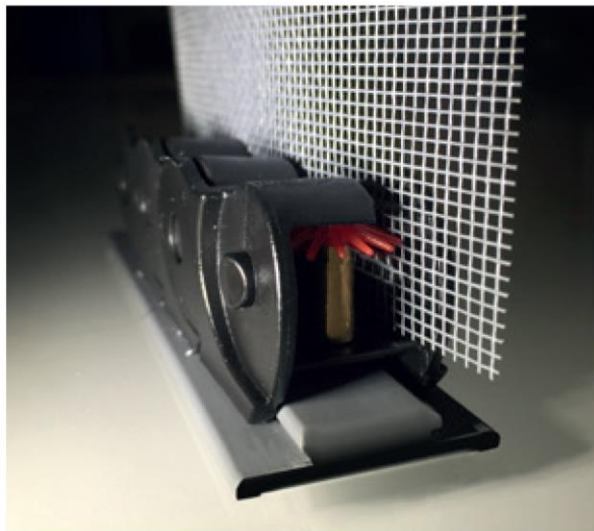

JOLLY

LINEA **AVVOLGENTE** SENZA BOTTONE

Jolly è un'elegante zanzariera ad avvolgimento laterale, ideale per porte-finestre; è dotata di presa ergonomica lungo tutto il profilo della barra maniglia, che ne rende comodo e facile l'azionamento sia dall'interno che dall'esterno.

L'apertura e chiusura dell'anta, pur essendo dotata di molla, risulta molto controllata, senza causare avvolgimenti improvvisi e veloci.

Questa caratteristica, unita alla guida a terra molto bassa da 5mm, rende il prodotto ideale per i vani di frequente passaggio.

Il fissaggio è rapido grazie alle clip a baionetta.

Le dimensioni della Jolly devono essere trasmesse in mm indicando base x altezza, specificando se trattasi di misura finita o luce.

✓ **MISURA FINITA:** la zanzariera verrà fornita con le stesse misure ordinate.

✓ **MISURA LUCE (SPECIFICARE):** la zanzariera verrà fornita 3 mm in meno sul lato cassonetto.

BLOCCO TELO CON ARPIONE

All'interno della catena la presenza di un arpione rotante, munito di lamelle di gomma, garantisce la tenuta del telo nella guida inferiore.