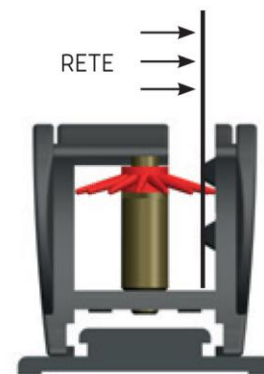

JOLLY

LINEA **AVVOLGENTE** SENZA BOTTONE

Jolly è un'elegante zanzariera ad avvolgimento laterale, ideale per porte-finestre; è dotata di presa ergonomica lungo tutto il profilo della barra maniglia, che ne rende comodo e facile l'azionamento sia dall'interno che dall'esterno.

L'apertura e chiusura dell'anta, pur essendo dotata di molla, risulta molto controllata, senza causare avvolgimenti improvvisi e veloci.

Questa caratteristica, unita alla guida a terra molto bassa da 5mm, rende il prodotto ideale per i vani di frequente passaggio.

Il fissaggio è rapido grazie alle clip a baionetta.

Le dimensioni della Jolly devono essere trasmesse in mm indicando base x altezza, specificando se trattasi di misura finita o luce.

✓ **MISURA FINITA:** la zanzariera verrà fornita con le stesse misure ordinate.

✓ **MISURA LUCE (SPECIFICARE):** la zanzariera verrà fornita 3 mm in meno sul lato cassonetto.

BLOCCO TELO CON ARPIONE

All'interno della catena la presenza di un arpione rotante, munito di lamelle di gomma, garantisce la tenuta del telo nella guida inferiore.